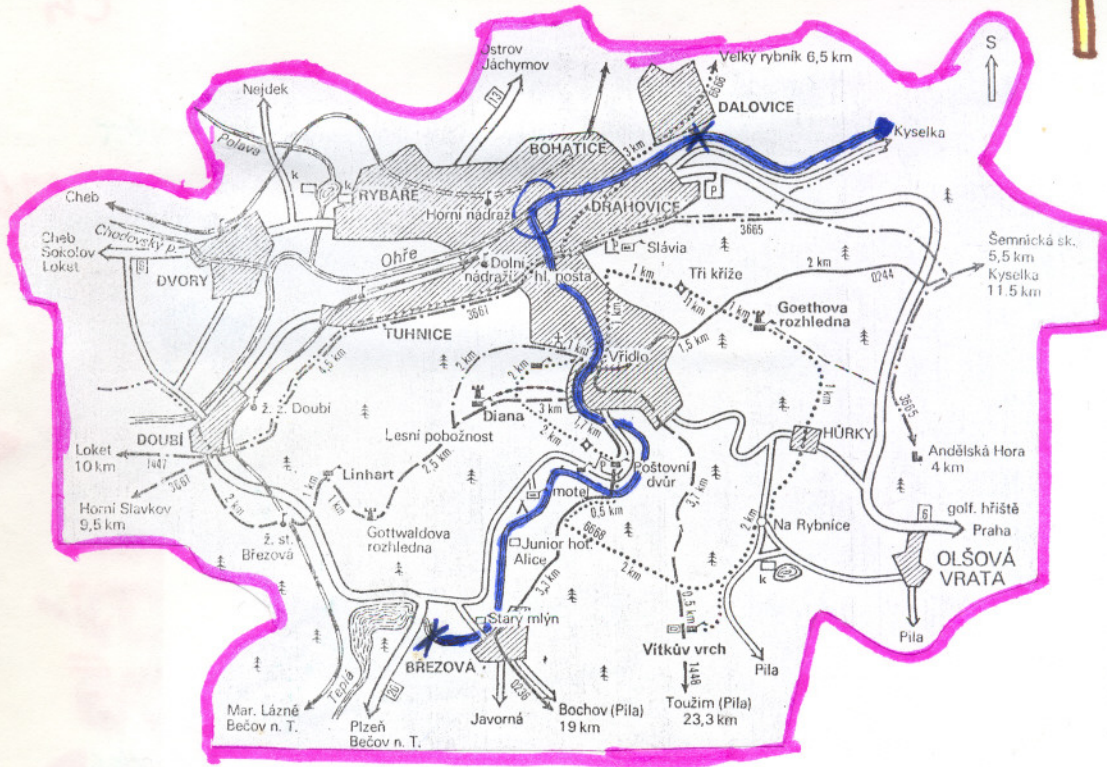

TEPLÁ

A

OHŘE

10.-12.9.

1999

Bylo to
super, kdo
chtěl jel
až 3x.

X = PŘESPÁNÍ

• = KONEC

~ = TUDY JSME JELI

O = SOUTOK TEPLÉ S

OHŘÍ

OTZIMAN
5553

ERZEK

Karlovy Vary